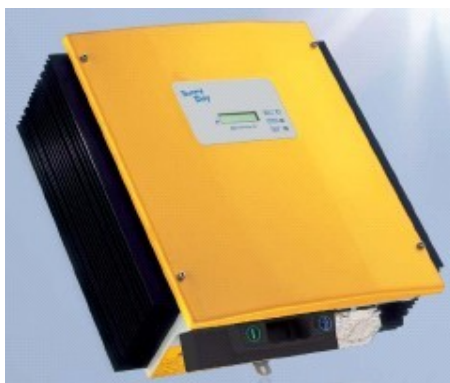

**SB 3300 TL HC****Parametry elektryczne i wymiary**

	SB 3300 TL HC
Max. moc paneli	3440 W
Max. napięcie paneli	750 V
Zakres napięcia paneli	
Max. prąd wejściowy	11 A
Max. liczba stringów (równolegle)	2
Nominalna moc wyjściowa	3000 W
Maksymalna moc wyjściowa	3300 W
Nominalne napięcie wyjściowe	220 V - 240 V
Max. sprawność	96%
Szczelność	IP 65
Szerokość/Wysokość/Głębokość	47/49/22,5 [cm]
Waga	28 kg
Gwarancja	